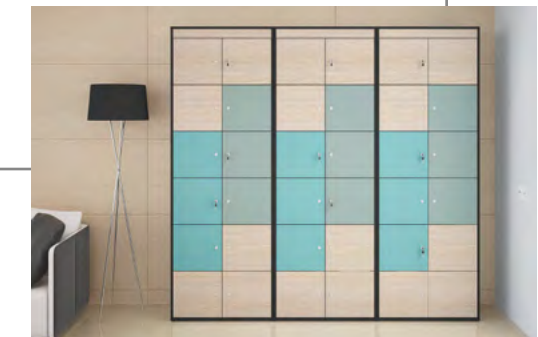

✓ ШКАФЫ-ЛОКЕРЫ
ИНДИВИДУАЛЬНОГО ХРАНЕНИЯ