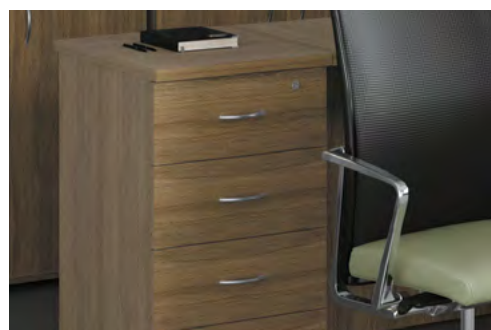

13950
рабочее место с тумбой

7090
СТОЛ

ОПТИМАЛЬНЫЙ
МОДЕЛЬНЫЙ РЯД

ВЫГОДНАЯ
ЦЕНА

ПРАКТИЧНЫЕ
МАТЕРИАЛЫ

✓ ДСП ПРОИЗВОДСТВА КОНЦЕРНОВ «EGGER» И «KRONO»

✓ ЭКРАНЫ И ПРИСТАВНЫЕ ЭЛЕМЕНТЫ РАЗГРАНИЧИВАЮТ И РАСШИРЯЮТ ПОЛЕЗНОЕ ПРОСТРАНСТВО