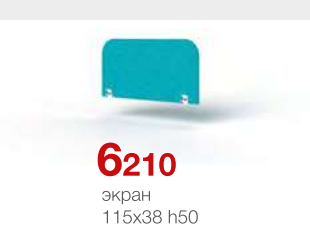

ОСНОВАНИЕ	ДВП, фанера шлифованная, пенополиуретан
ОБИВКА	ткань, устойчивая к истиранию
ОПОРЫ	стационарные или мобильные
КРЕПЛЕНИЕ ЭКРАНОВ	- струбцины к столам - подвесная система к потолку