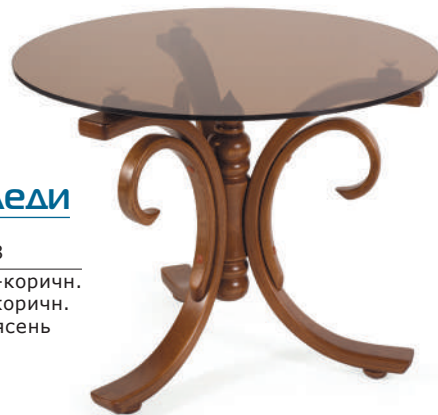

Миледи

см ø 70
h 48

средне-коричн.
тёмно-коричн.
белый ясень