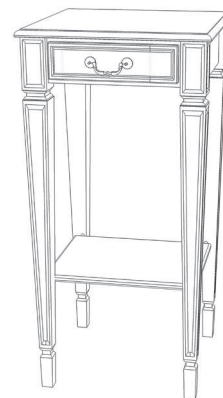

Васко В 47Н

см 42x42
h 86

бел. ясень/золото
тёмно-коричн.
венге/серебро