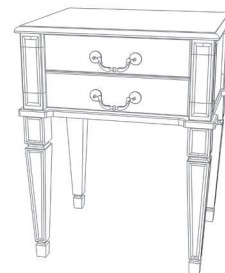

Васко В 118Н

см 50x42
h 64

бел.ясень/золото
тёмно-кор./патина
венге/серебро