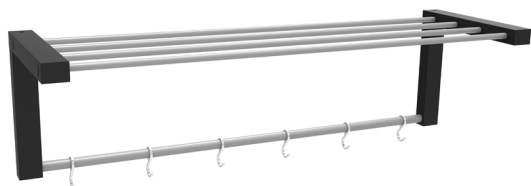

вешалка

Вестон

см 80x25
h 22,6

венге/металлик