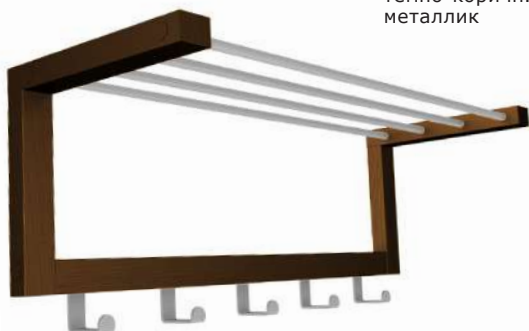

венге/металлик

**В 7Н**см 23x88  
h 62махагон  
светло-коричневый  
средне-коричневый  
тёмно-коричневый**вешалка****Дольче**см 67x25  
h 23тёмно-коричн./  
металлик**обувница****Диана**см 40x74  
h 43ср.-коричн.  
тёмн.-коричн.