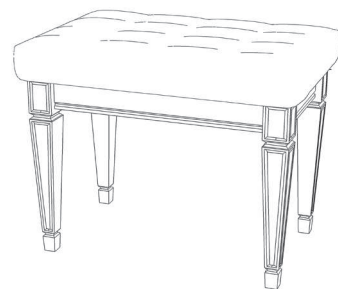

Васко В 97Н

см 60x38
h 52

бел. ясень/золото
тёмно-коричн./пatina
венге/серебро