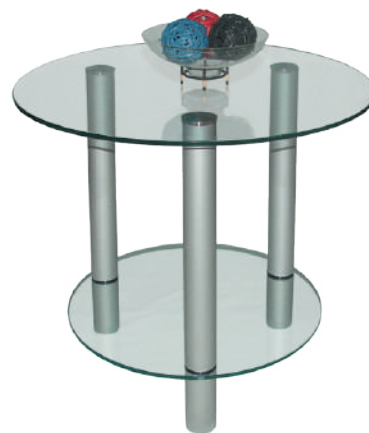

### Робер 11М

см 60x105  
h 43  
металлик/прозрачное