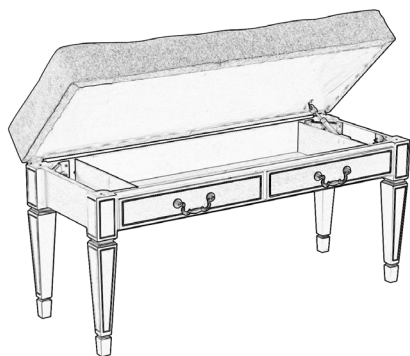

Васко В 47Н

см 42x42
h 86

бел. ясень/золото
тёмно-коричн.
венге/серебро