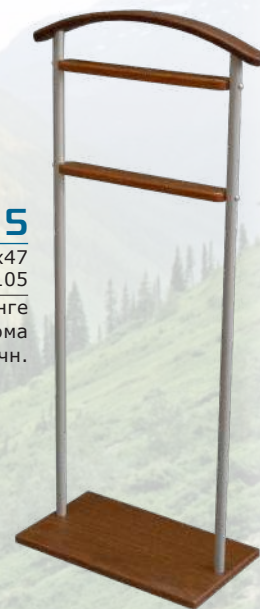

Верис 5

см 24x47

h 105

металлик/венге
металлик/дуб сонома
металлик/ср.-коричн.