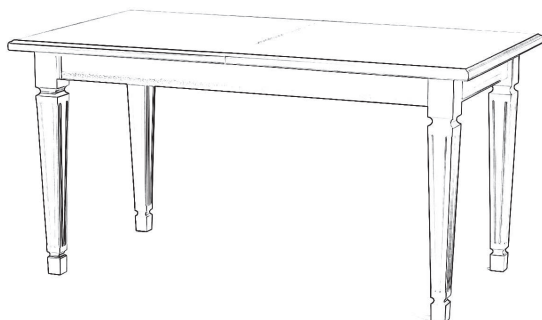

**Васко В 82**

см 60x60  
h 52

бел. ясень/золото  
тёмн.-коричн./патина  
венге/серебро

**Васко В86 Н**

см 120(170)x80  
h 76,5

орех  
слон.кость  
белый

**Васко В87 Н**

см 150(200)x80  
h 76,5