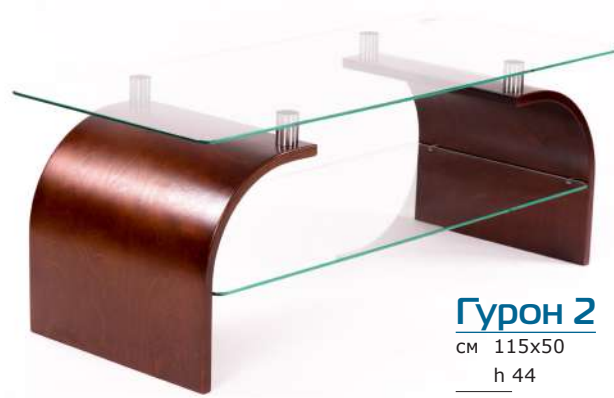

Гурон 2

см 115x50

h 44

венге
вишня
черный
береза белая