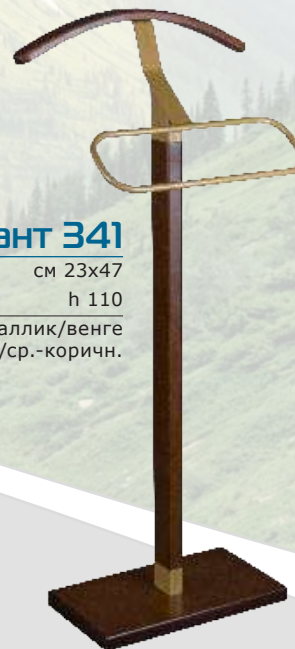

Галант 341

см 23x47
h 110
металлик/венге
золото/ср.-коричн.