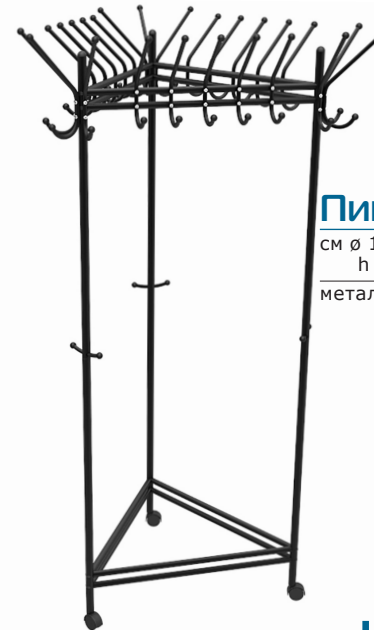

Пико 21

см ø 120
h 181

металлик