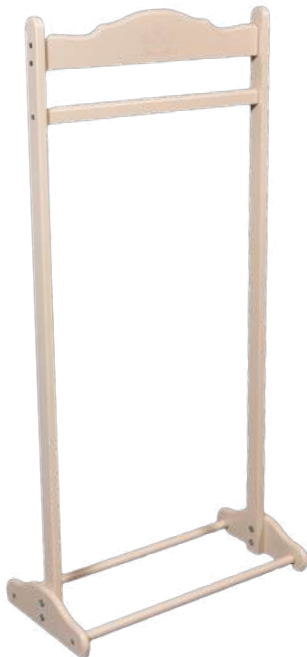

**Моряк**

см 23,8x43

h 99

**В 29Н**

см 60x30

h 120

голубой

розовый