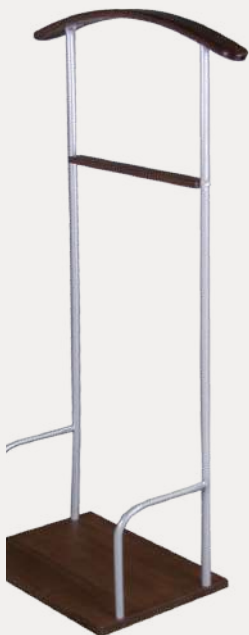

черный/слонов.кость

**Васко В 70**

**Верис 1**

см 21x45  
h 105

металлик/ср.-коричн.

**Верис 2**

см 21x45

h 105