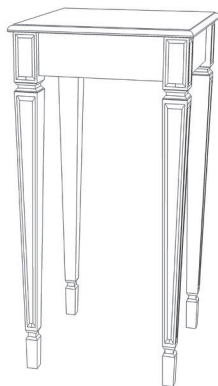

Васко В 46Н

см 42x42
h 86

бел. ясень/золото
тёмно-коричн.
венге/серебро