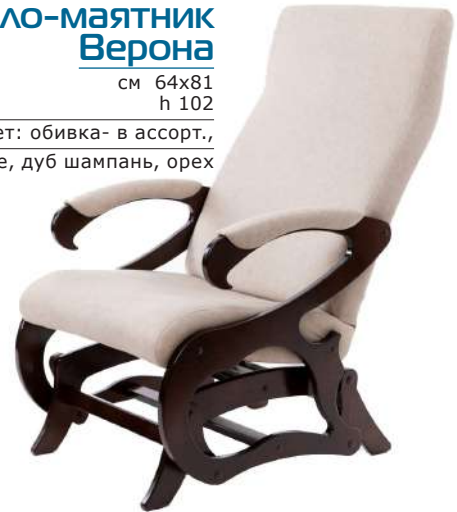

кресло-маятник Верона

см 64x81
h 102

цвет: обивка- в ассорт.,
каркас: белый, венге, дуб шампань, орех