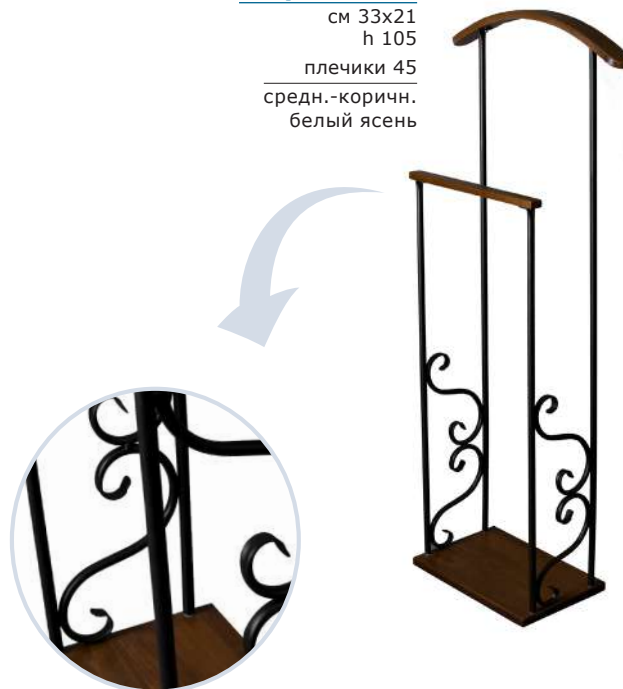

Сартон 41

см 33x21
h 105

плечики 45
средн.-коричн.
белый ясень